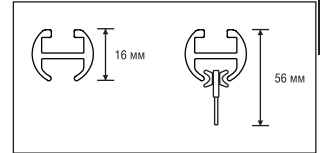

Импрессионе

Декоративные профильные карнизы линии Эксклюзив

Описание

Карнизы «Импрессионе» являются эксклюзивной коллекцией авангардного направления. Максимальная длина профиля – 6 м.

Диаметр профиля	D20/D16 мм
Предназначены	для тяжелых, средних, легких штор
Количество рядов	1, 2
Материал	алюминий, пластик
Максимальная длина между кронштейнами	180 см для D20 мм 160 см для D16 мм
Соединительный элемент	прямой

Способ заказа карниза

Карниз заказывается как набор элементов

Профиль с указанием размера	м × на цену
Наконечники	комплект × на цену
Кронштейны	шт × на цену
Кольца	шт × на цену
Крючки	шт × на цену
Соединительный элемент	шт × на цену
Удлинитель	шт × на цену

Способ крепления

К потолку

К стене

Варианты крепления линий

Однорядный D20 мм

Двухрядный D16 мм

Способы горизонтального гнущия

↑ – направление взгляда

Радиус гнущия – 10 см

Мин. радиус дуги – 50 см

Мин. отлет – 14 см (с учетом наконечников)