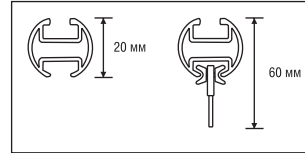

Импрессионе

Декоративные профильные карнизы линии Эксклюзив

Описание

Карнизы «Импрессионе» являются эксклюзивной коллекцией авангардного направления. Максимальная длина профиля – 6 м.

Диаметр профиля	D20/D16 мм
Предназначены	для тяжелых, средних, легких штор
Количество рядов	1, 2
Материал	алюминий, пластик
Максимальная длина между кронштейнами	180 см для D20 мм 160 см для D16 мм
Соединительный элемент	прямой

Способ заказа карниза

Карниз заказывается как набор элементов

Профиль с указанием размера	м × на цену
Наконечники	комплект × на цену
Кронштейны	шт × на цену
Кольца	шт × на цену
Крючки	шт × на цену
Соединительный элемент	шт × на цену
Удлинитель	шт × на цену

Способ крепления

К потолку

К стене

Варианты крепления линий

Однорядный D20 мм

Двухрядный D16 мм

Способы горизонтального гнущия

↑ – направление взгляда

Радиус гнущия – 10 см

Мин. радиус дуги – 50 см

Мин. отлет – 14 см (с учетом наконечников)